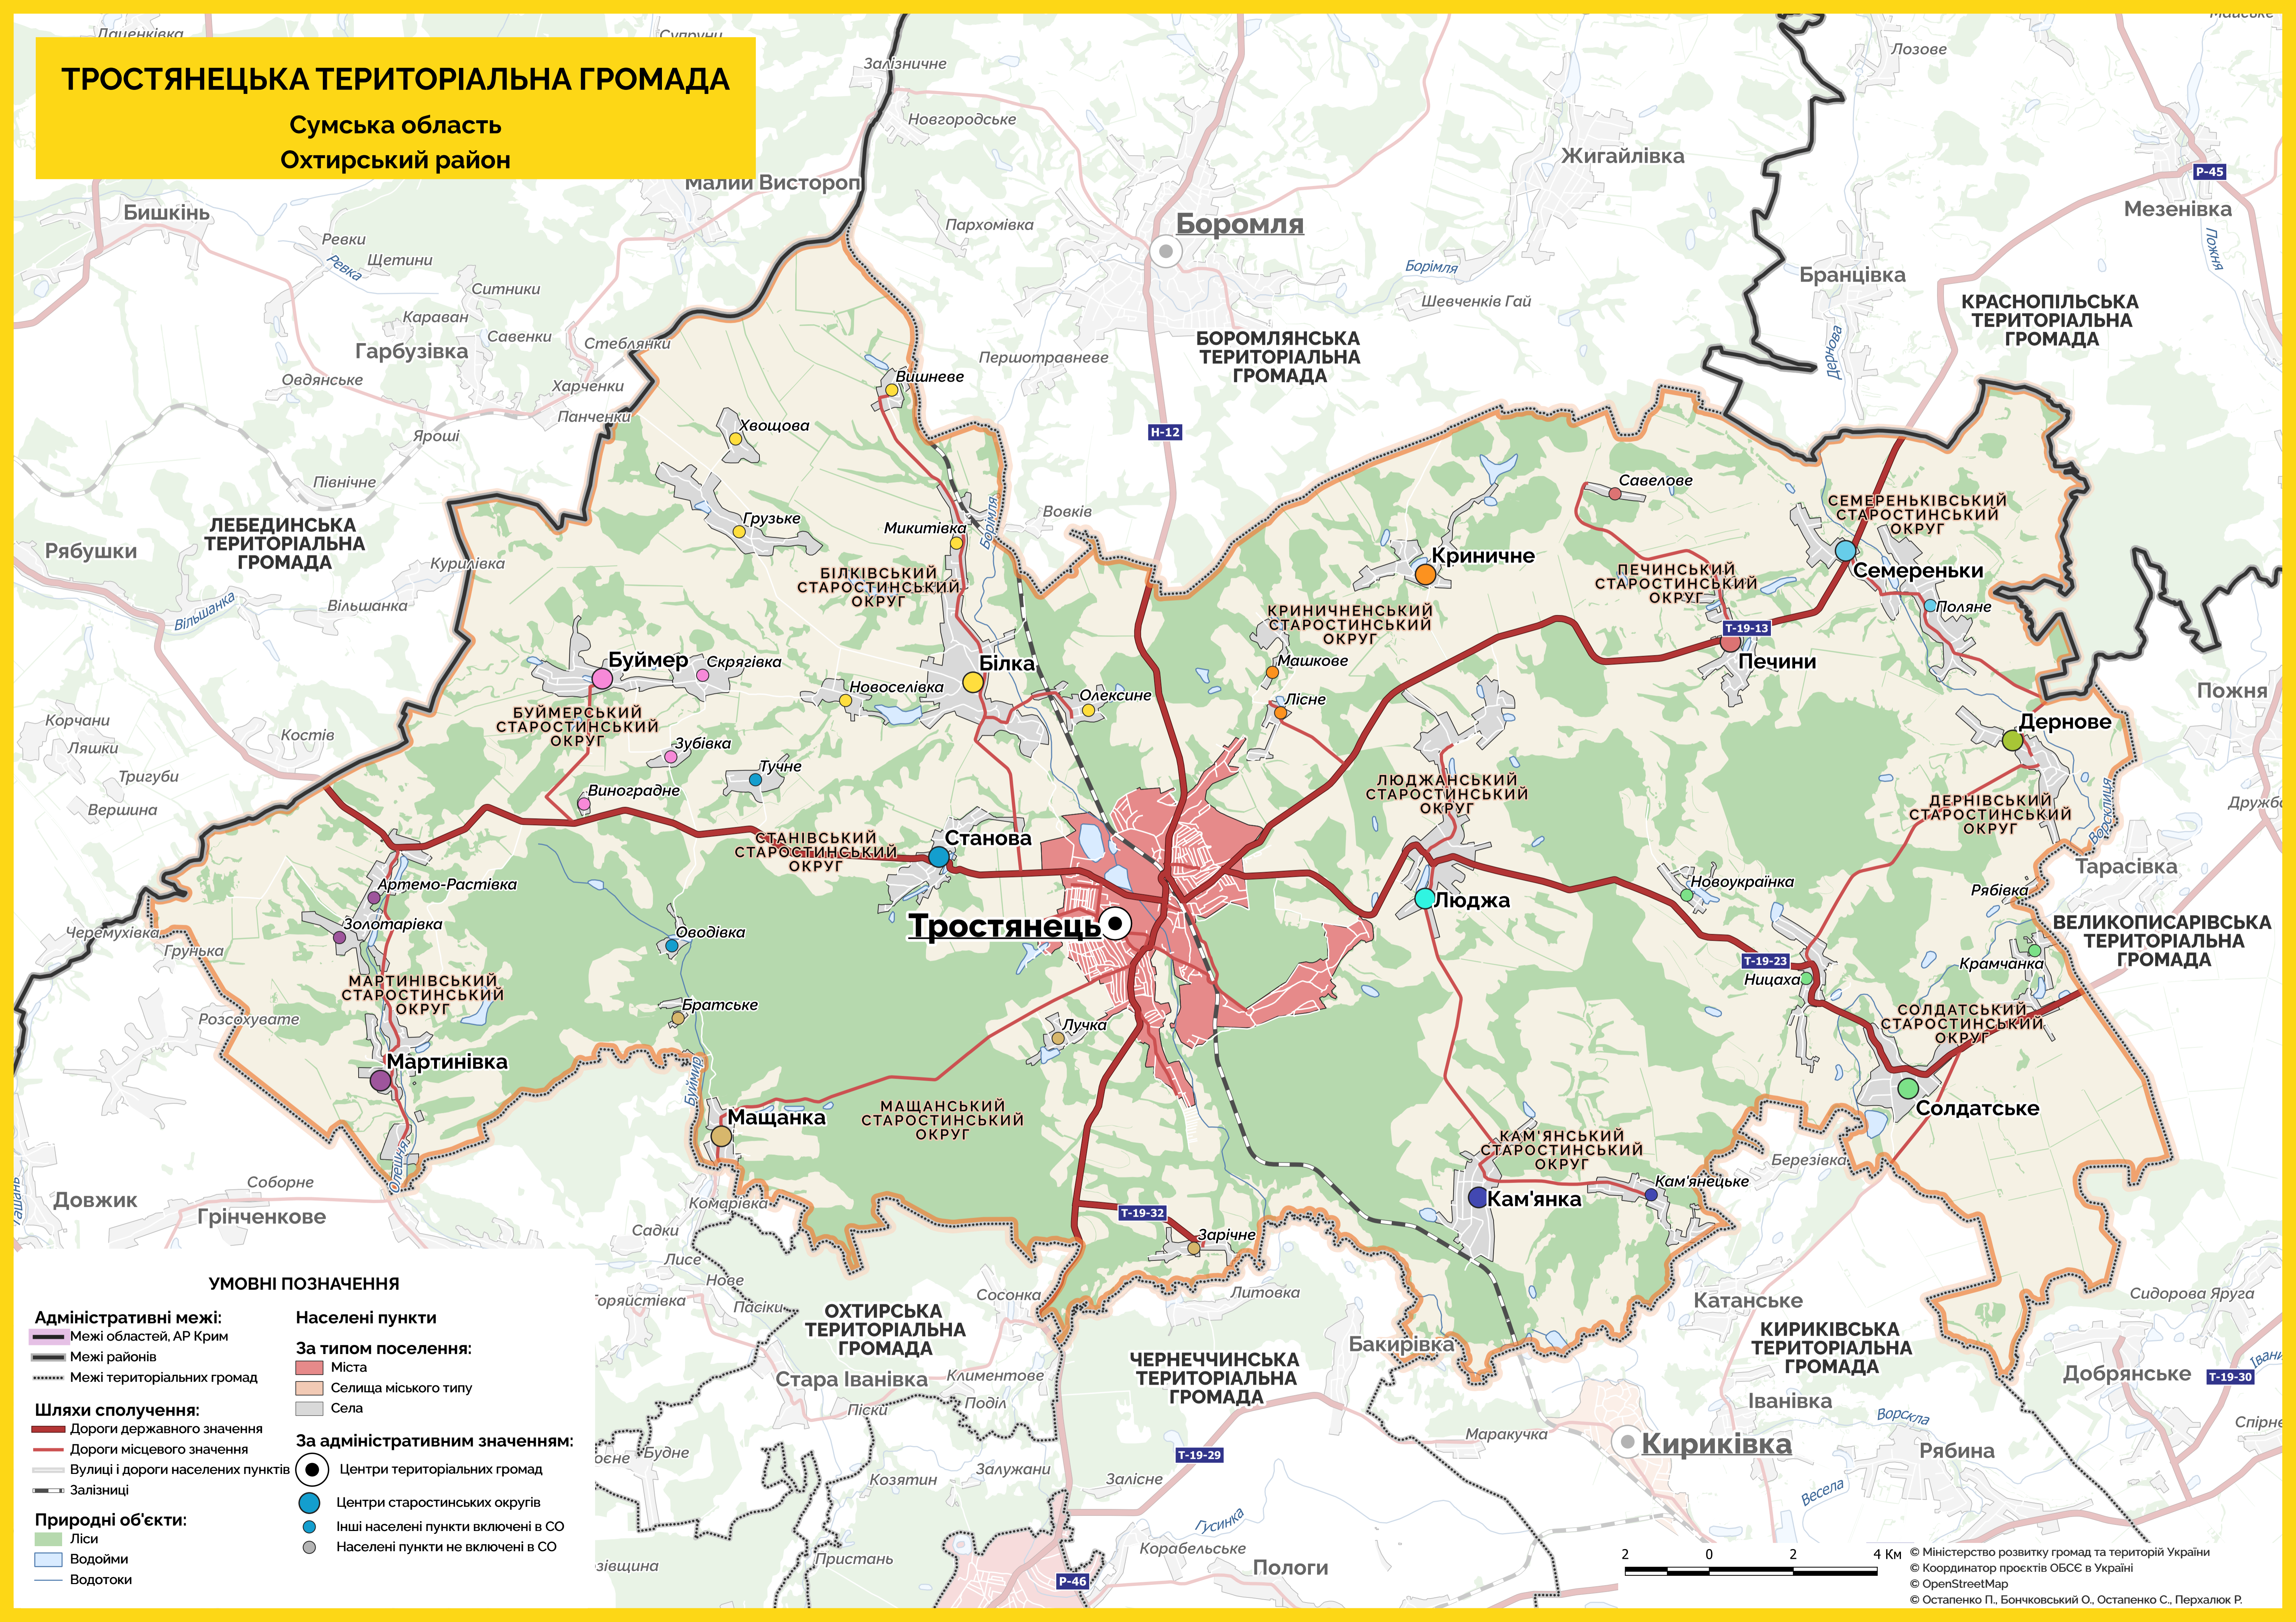

ТРОСТЯНЕЦЬКА ТЕРИТОРІАЛЬНА ГРОМАДА

Сумська область
Охтирський район

УМОВНІ ПОЗНАЧЕННЯ

Адміністративні межі:

- Межі областей, АР Крим
- Межі районів
- Межі територіальних громад

Шляхи сполучення:

- Дороги державного значення
- Дороги місцевого значення
- Вулиці і дороги населених пунктів
- Залізниця

Природні об'єкти:

- Ліси
- Водойми
- Водотоки

Населені пункти

- За типом поселення:
 - Міста
 - Селища міського типу
 - Села

За адміністративним значенням:

- Центри територіальних громад
- Центри старостинських округів
- Інші населені пункти включені в СО
- Населені пункти не включені в СО